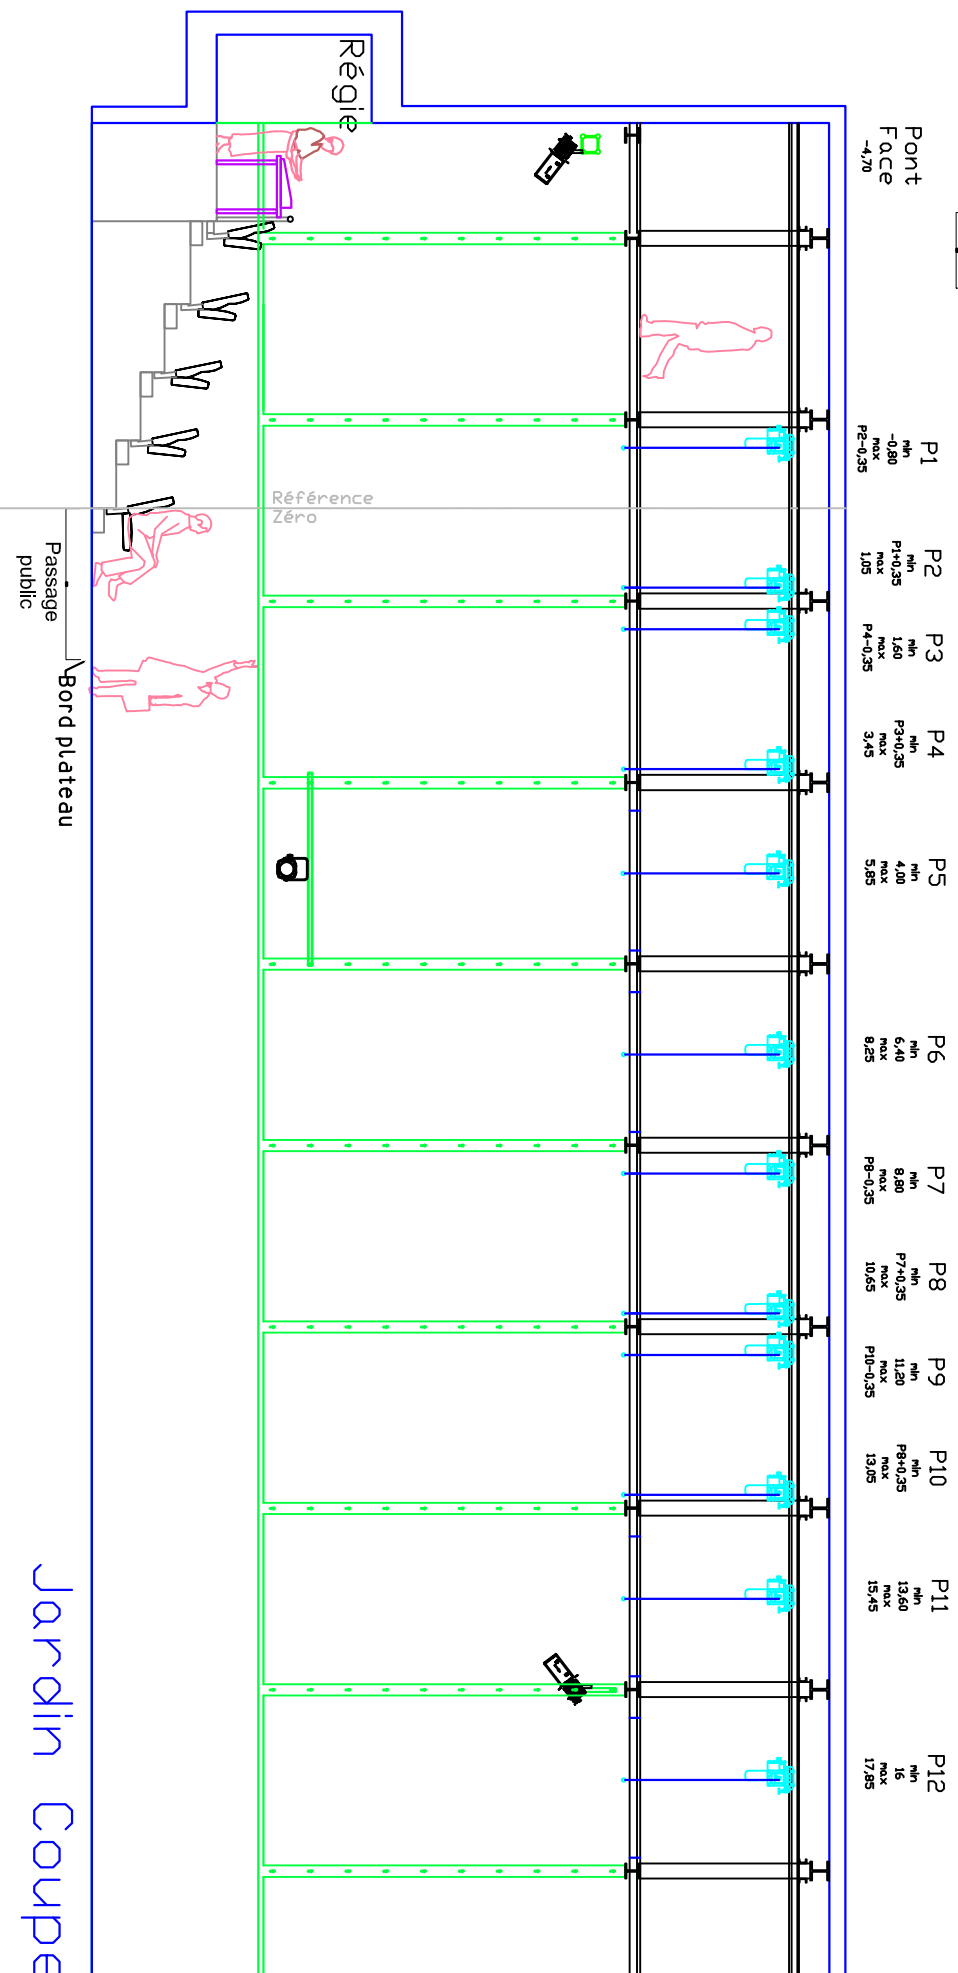

# Scène de Répétition - Nouveau Théâtre d'Angers

Hauteur sous perche : 7m  
 Profondeur de jeu : 17.5m  
 Ouverture : 19.6m  
 Hauteur de Frises : 1.5m

Jardin Coupe